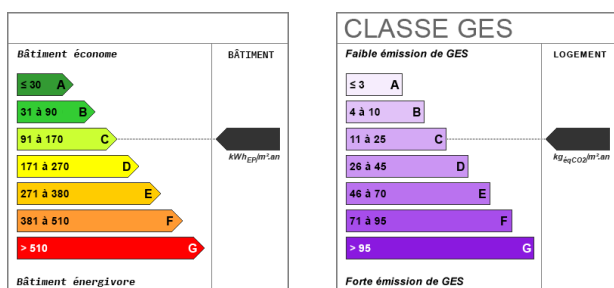

360 m²

5 pièce(s)

Fiche technique du bien

Nombre étages	1
Bien en copropriété	Non
Jardin	Non
Assainissement	Tout à l'égout
Diagnostic Energétique	Oui

Bilan énergétique

Photos du bien